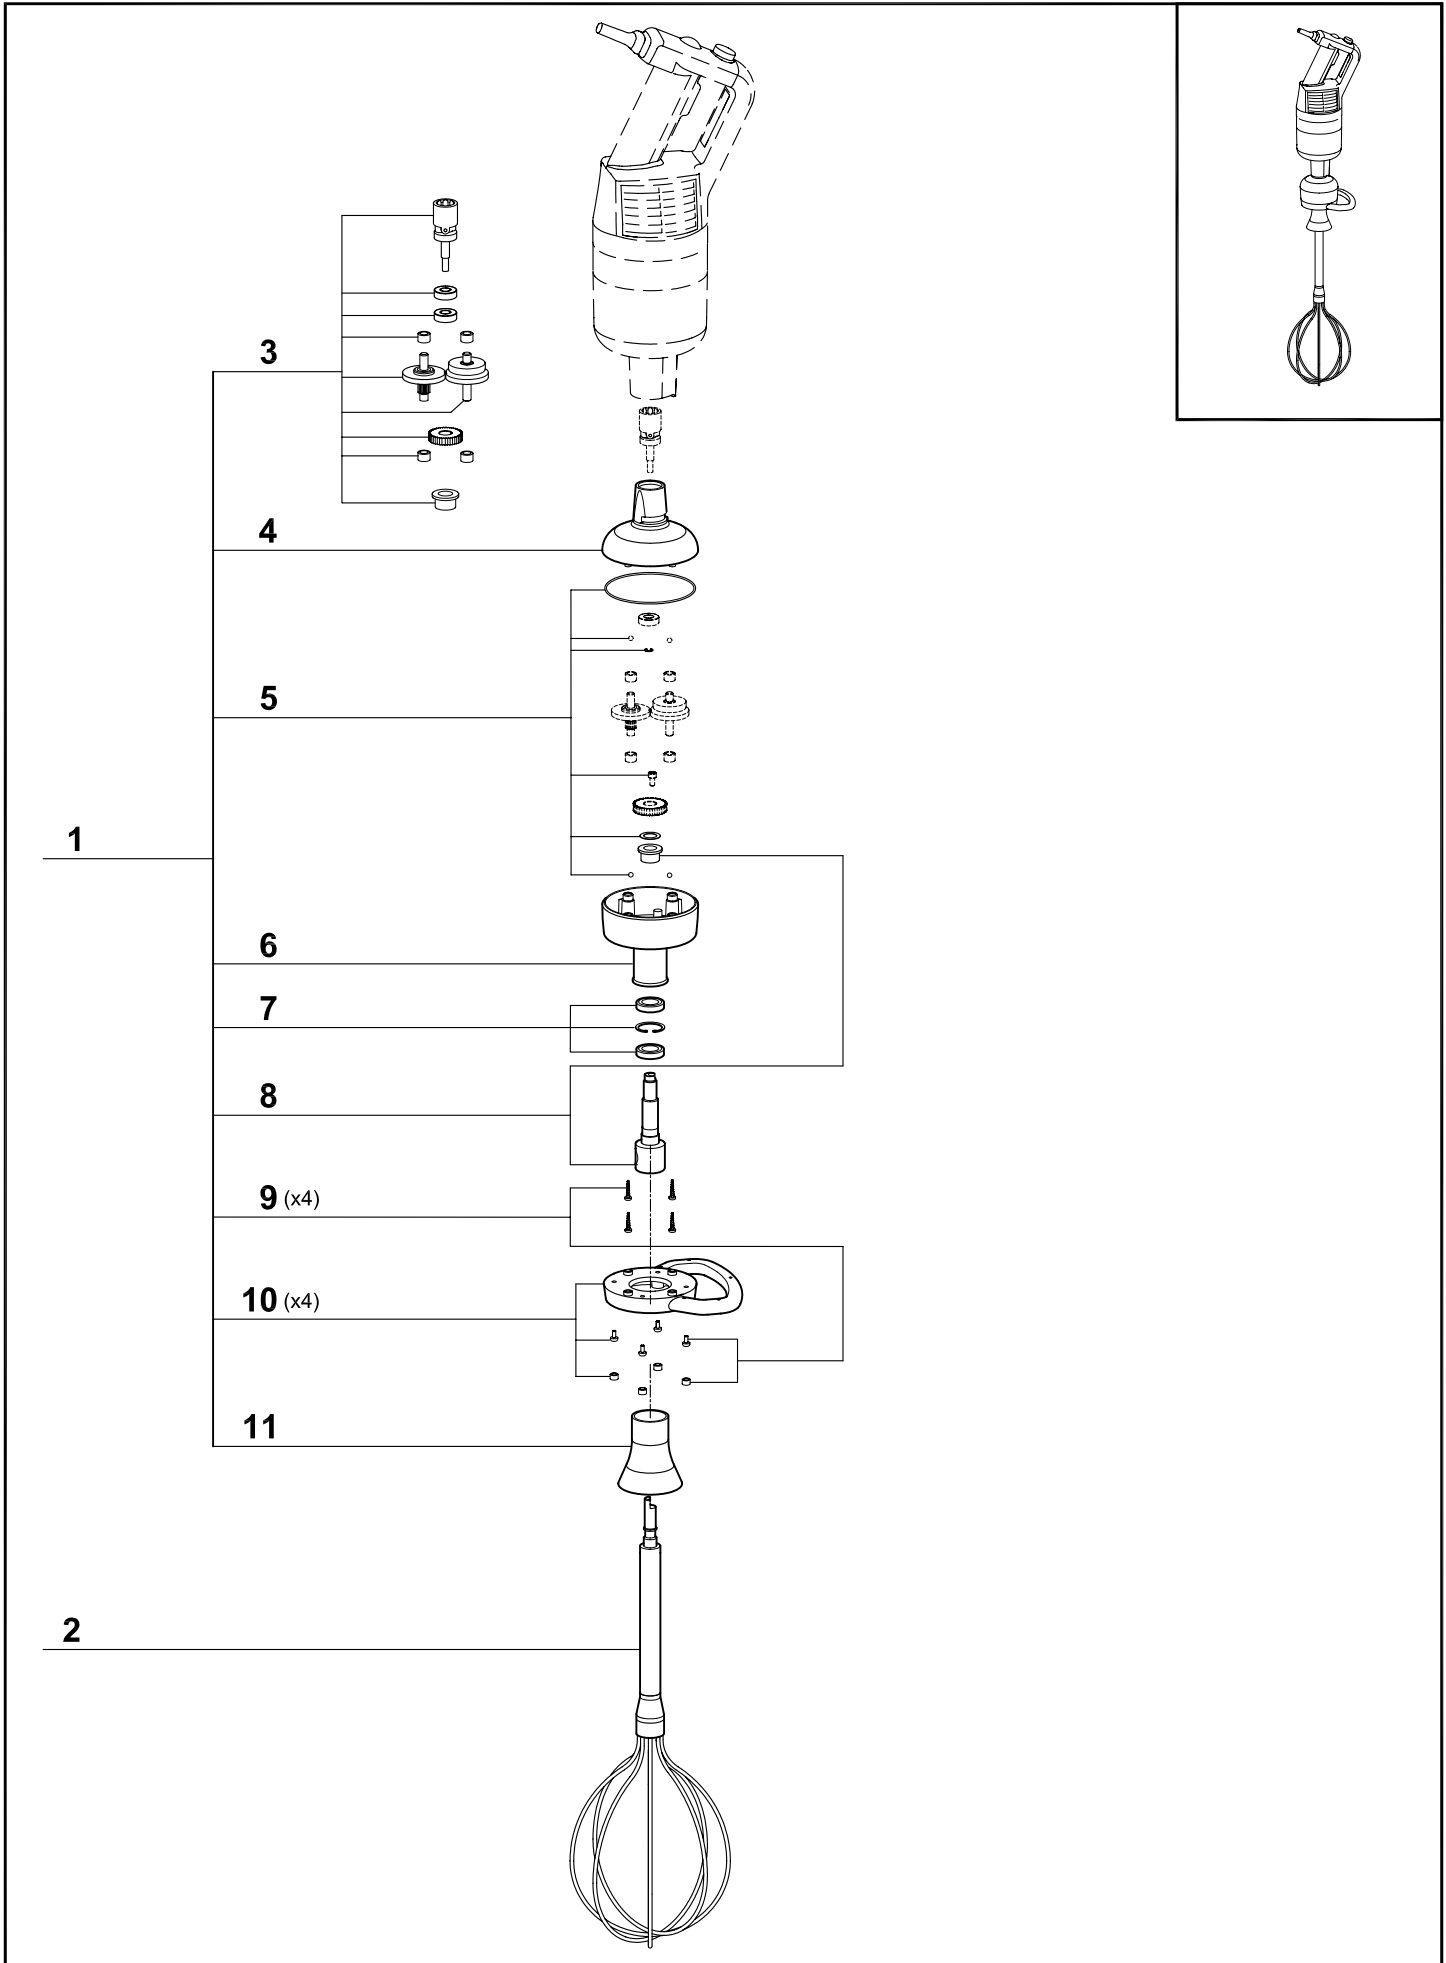

Pos.	Part No	Description	Pos.	Part No	Description
001	89662	OUTILLAGE DE DEMONTAGE MP			
002	89630	SUPPORT MURAL			
003	39354	PIED COMPLET			
004	39452	PIED EQUIPE			
005	39352	ARBRE D'ENTRAINEMENT			
006	89643	KIT PIED MPC / CMP / CMPC			
007	89645	ROULEMENT			
008	39334	BAGUE PIED (roulement-joint)			
009	89624	CAGE D'ENTRAINEMENT INOX A			
010	89628	JOINT DE PIED			
011	39335	CLOCHE INOX EQUIPEE			
012	39337	COUTEAU			
013	89625	MOYEU D'ENTRAINEMENT A			
014	89533	KIT ETANCHEITE + VIS + CACHE VIS			
015	89536	BOUTON VARIATEUR MP/CMP+VIS+CACHE VIS			
016	89534	POIGNEES (G+D) + VIS + CACHE MP			
017	89508	GRILLE (x2)			
018	89650	BOITE FOUET			
019	89553	KIT FOUETS SAV (x2)			
020	89544	PIGNONS RLT BAG BF+VIS+CACHE-VIS B.F.			
021	89379	COQUE SUP BF			
022	89385	FLASQUE+VIS+CACHE-VIS			
023	89387	COQUE INF ALU BF			
024	89545	KIT JOINT RONDELLE BF+VIS+CACHE VIS			
025	89389	VIS+CACHE VIS BF			
026	89552	KIT EJECT FOUET			
027	89530	KIT BOUTON + VIS + CACHE VIS			
028	89531	KIT LEVIER COMMANDE +VIS+CACHE VIS			
029	89621	VIS (x4)			
030	89532	VIS + CACHE VIS POIGNEE (x4)			
031	89574	VENTILATEUR AIMANT			
032	89571	COURONNE CANALISATION			
033	89613	SUPPORT SELF			
034	89569	CONDUIT VENTILATEUR			
035	89507	ROULEMENT MOTEUR			
036	89035	VIROLE HAUTE			
037	89633	CARTER ALUMINIUM			
038	89632	MOYEU DENTRAINEMENT			
M	89040	MOTEUR			
A	89406	PLATINE MPC 230V SAV			
B	89538	CABLE ALIM MPC CMP EU SAV			
C	89518	INDUIT MOT MP450 230V SAV			
D	89535	CHARBON MP A 230V SAV			
E	89408	FILS ELEC MPC 230V SAV			
F	89050	BLOC MOT MPC350U 220V SAV			

Pos.	Part No	Description	Pos.	Part No	Description
001	89092	BOITE MELANGEUR			
002	89094	FOUET			
003	89090	Kit PIGNONS + BAGUE + ROULEMENT			
004	89379	COQUE SUP BF			
005	89091	Kit JOINT + RONDELLE			
006	89088	COQUE INF ALU			
007	89077	Kit ROULEMENT + CIRCLIPS + BAGUE + JOINT A LEVRE			
008	89076	AXE SORTIE			
009	89089	KIT CACHES VIS - VIS			
010	89093	Kit POIGNEE			
011	89078	PROTECTION			